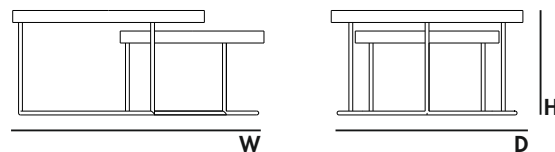

TECHNICAL | TÉCNICO | TÉCNICO

NY 01

DIMENSIONS | DIMENSÕES | DIMENSIONES mm

W 1000 H 450 D 800
W 39,4" H 17,7" D 31,5"

PACKAGING | EMBALAGEM | EMBALAJE

VOLUME | VOLUME | VOLUMEN
0,44 m3 | 15,5 ft3 (Packed) | (Embalado) | (Embalado)

WEIGHT | PESO | PESO
35 kg | 77,2 lbs (packed in reinforced carton case)
(embalado em caixa de cartão reforçada)
(embalado en caja de cartón reforzada)